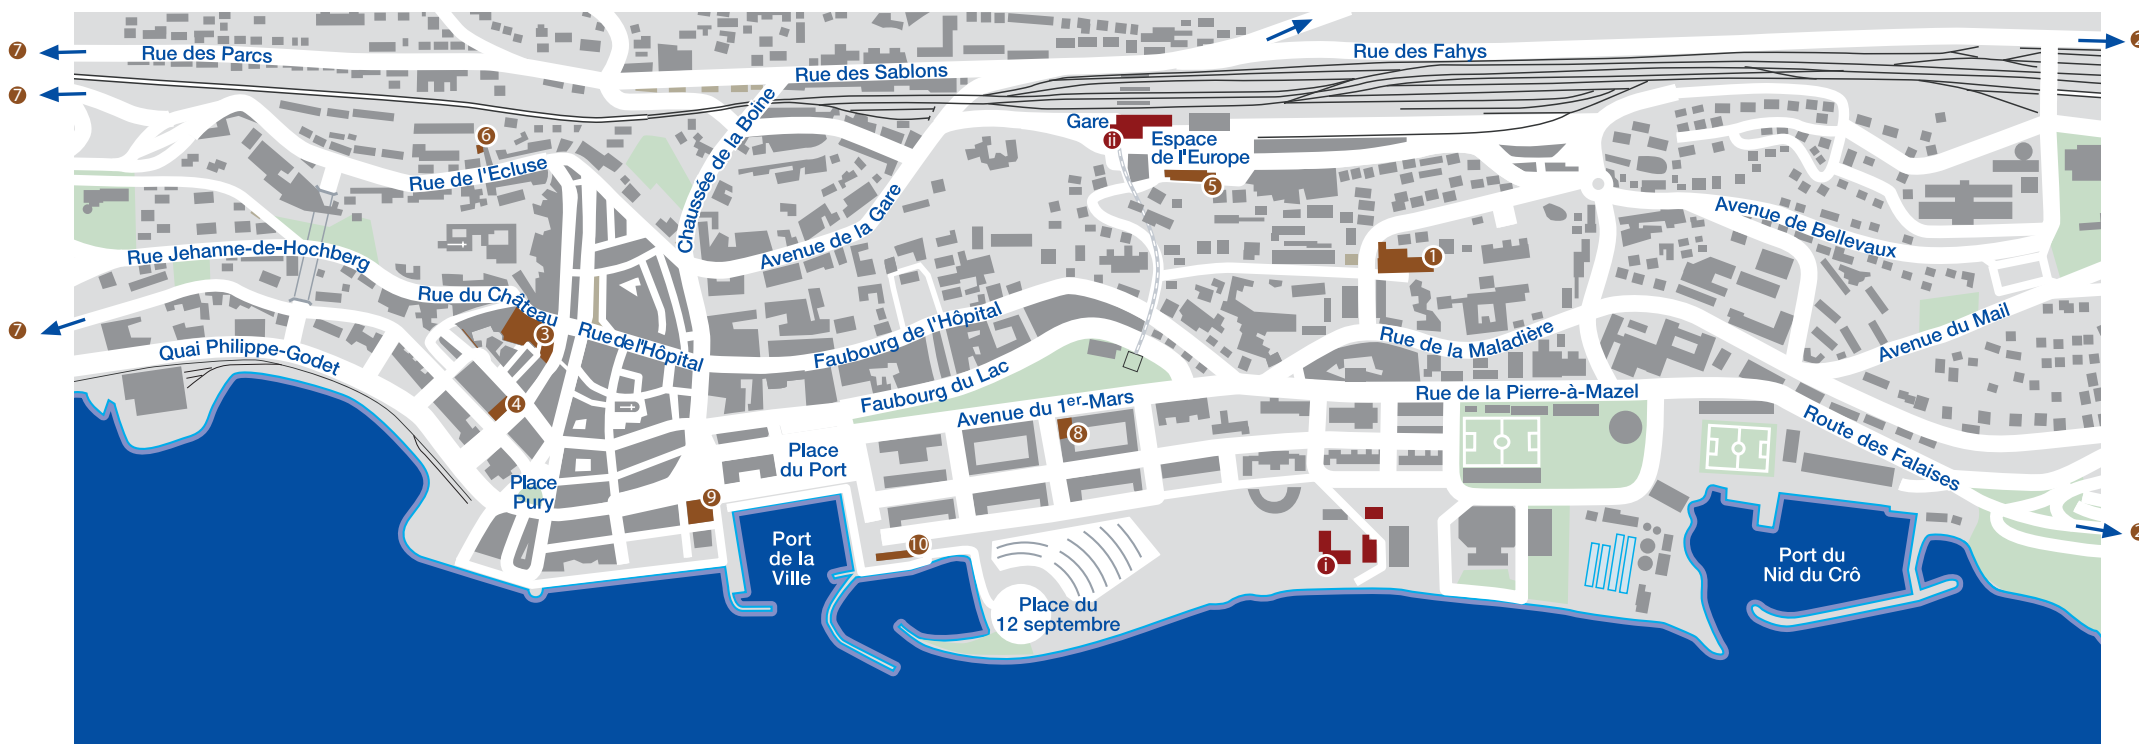

Map of Neuchâtel center

- ① conference area
- Ⓜ train station

Hotels

- | | |
|--|-------------------------|
| ① Cité AL'FEN | ⑥ Hôtel de l'Ecluse |
| ② Hôtel des Vieux Toits; Gîte des Vignes;
Hôtel du Cheval-Blanc; Hôtel Ibis 3 Lacs (4 km) | ⑦ La Maison du Prussien |
| ③ Café-Hôtel de l'Aubier; Auberg'Inn | ⑧ Hôtel des Arts |
| ④ Hôtel du Marché | ⑨ Hôtel Touring au Lac |
| ⑤ Hôtel Alpes et Lac | ⑩ Hôtel Beaulac |