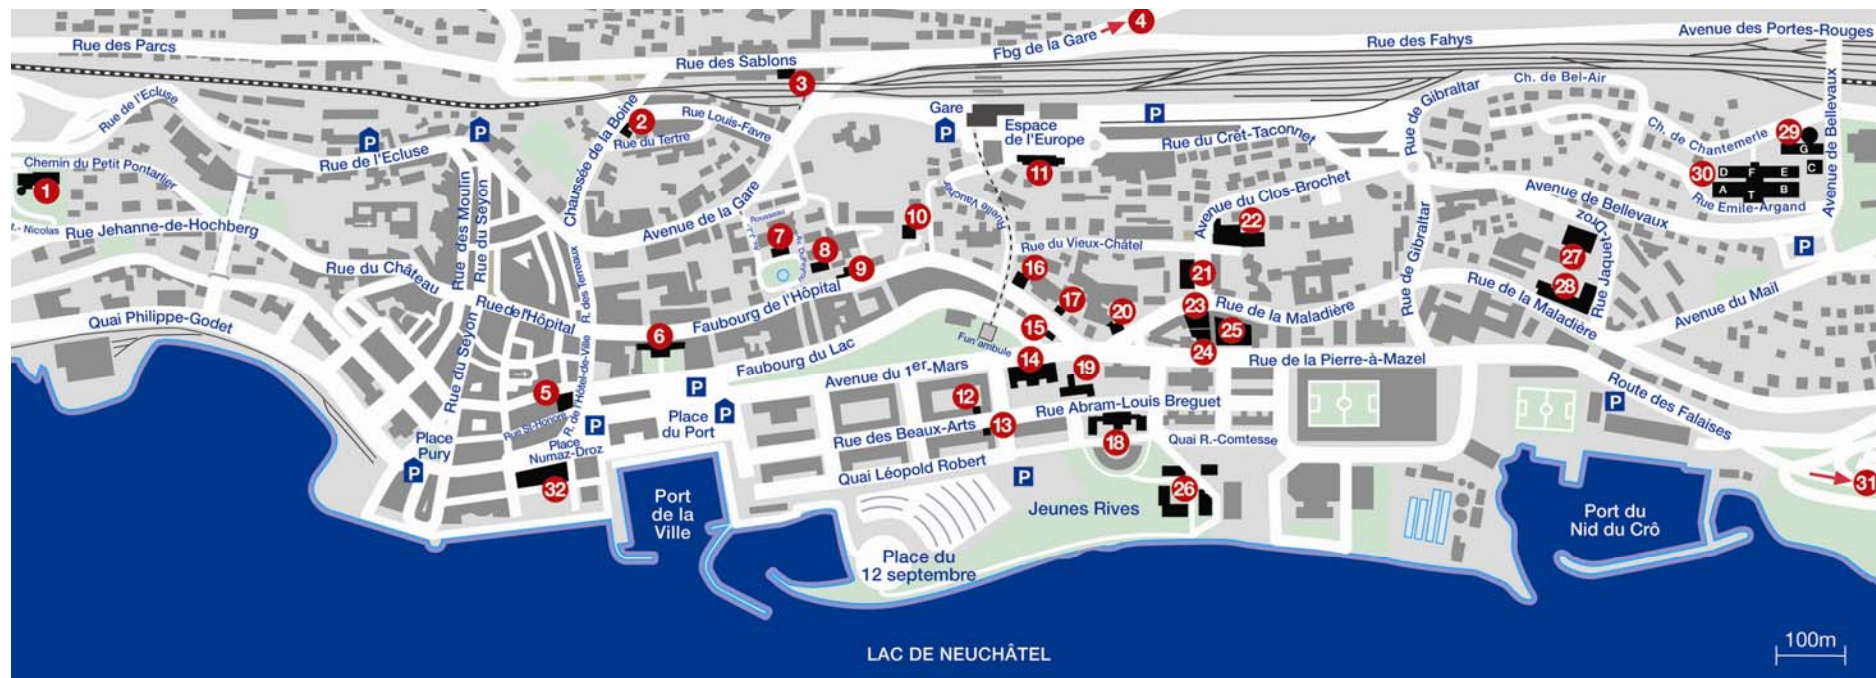

Plan des sites

- 1 Rue de Saint-Nicolas 4
- 2 Chaussée de la Boine 20
- 3 Rue des Sablons 46
- 4 Ch. du Pertuis-du-Sault 56-58
- 5 Rue St-Honoré 2
- 6 Fbg du Lac 5a
- 7 Av. DuPeyrou 1
- 8 Av. DuPeyrou 4 et 6

- 9 Fbg de l'Hôpital 27
- 10 Fbg de l'Hôpital 41
- 11 Espace de l'Europe 4
- 12 Rue des Beaux-Arts 21
- 13 Rue des Beaux-Arts 28
- 14 Av. du 1er-Mars 26
- 15 Fbg de l'Hôpital 106
- 16 Fbg de l'Hôpital 61-63

- 17 Fbg de l'Hôpital 77
- 18 Rue A.-L. Breguet 2
- 19 Rue A.-L. Breguet 1
- 20 Av. du 1er-Mars 33
- 21 Rue de la Maladière 23
- 22 Av. de Clos-Brochet 10
- 23 Rue de la Maladière 8
- 24 Rue de la Pierre-à-Mazel 7

- 25 Rue de la Pierre-à-Mazel 11
- 26 Espace Louis-Agassiz 1
- 27 Rue Jaquet-Droz 7
- 28 Rue Jaquet-Droz 1
- 29 Av. de Bellevaux 51
- 30 Rue Emile-Argand 11
- 31 Espace Paul-Vouga - 2068 Hauterive
- 32 Place Numa-Droz 3