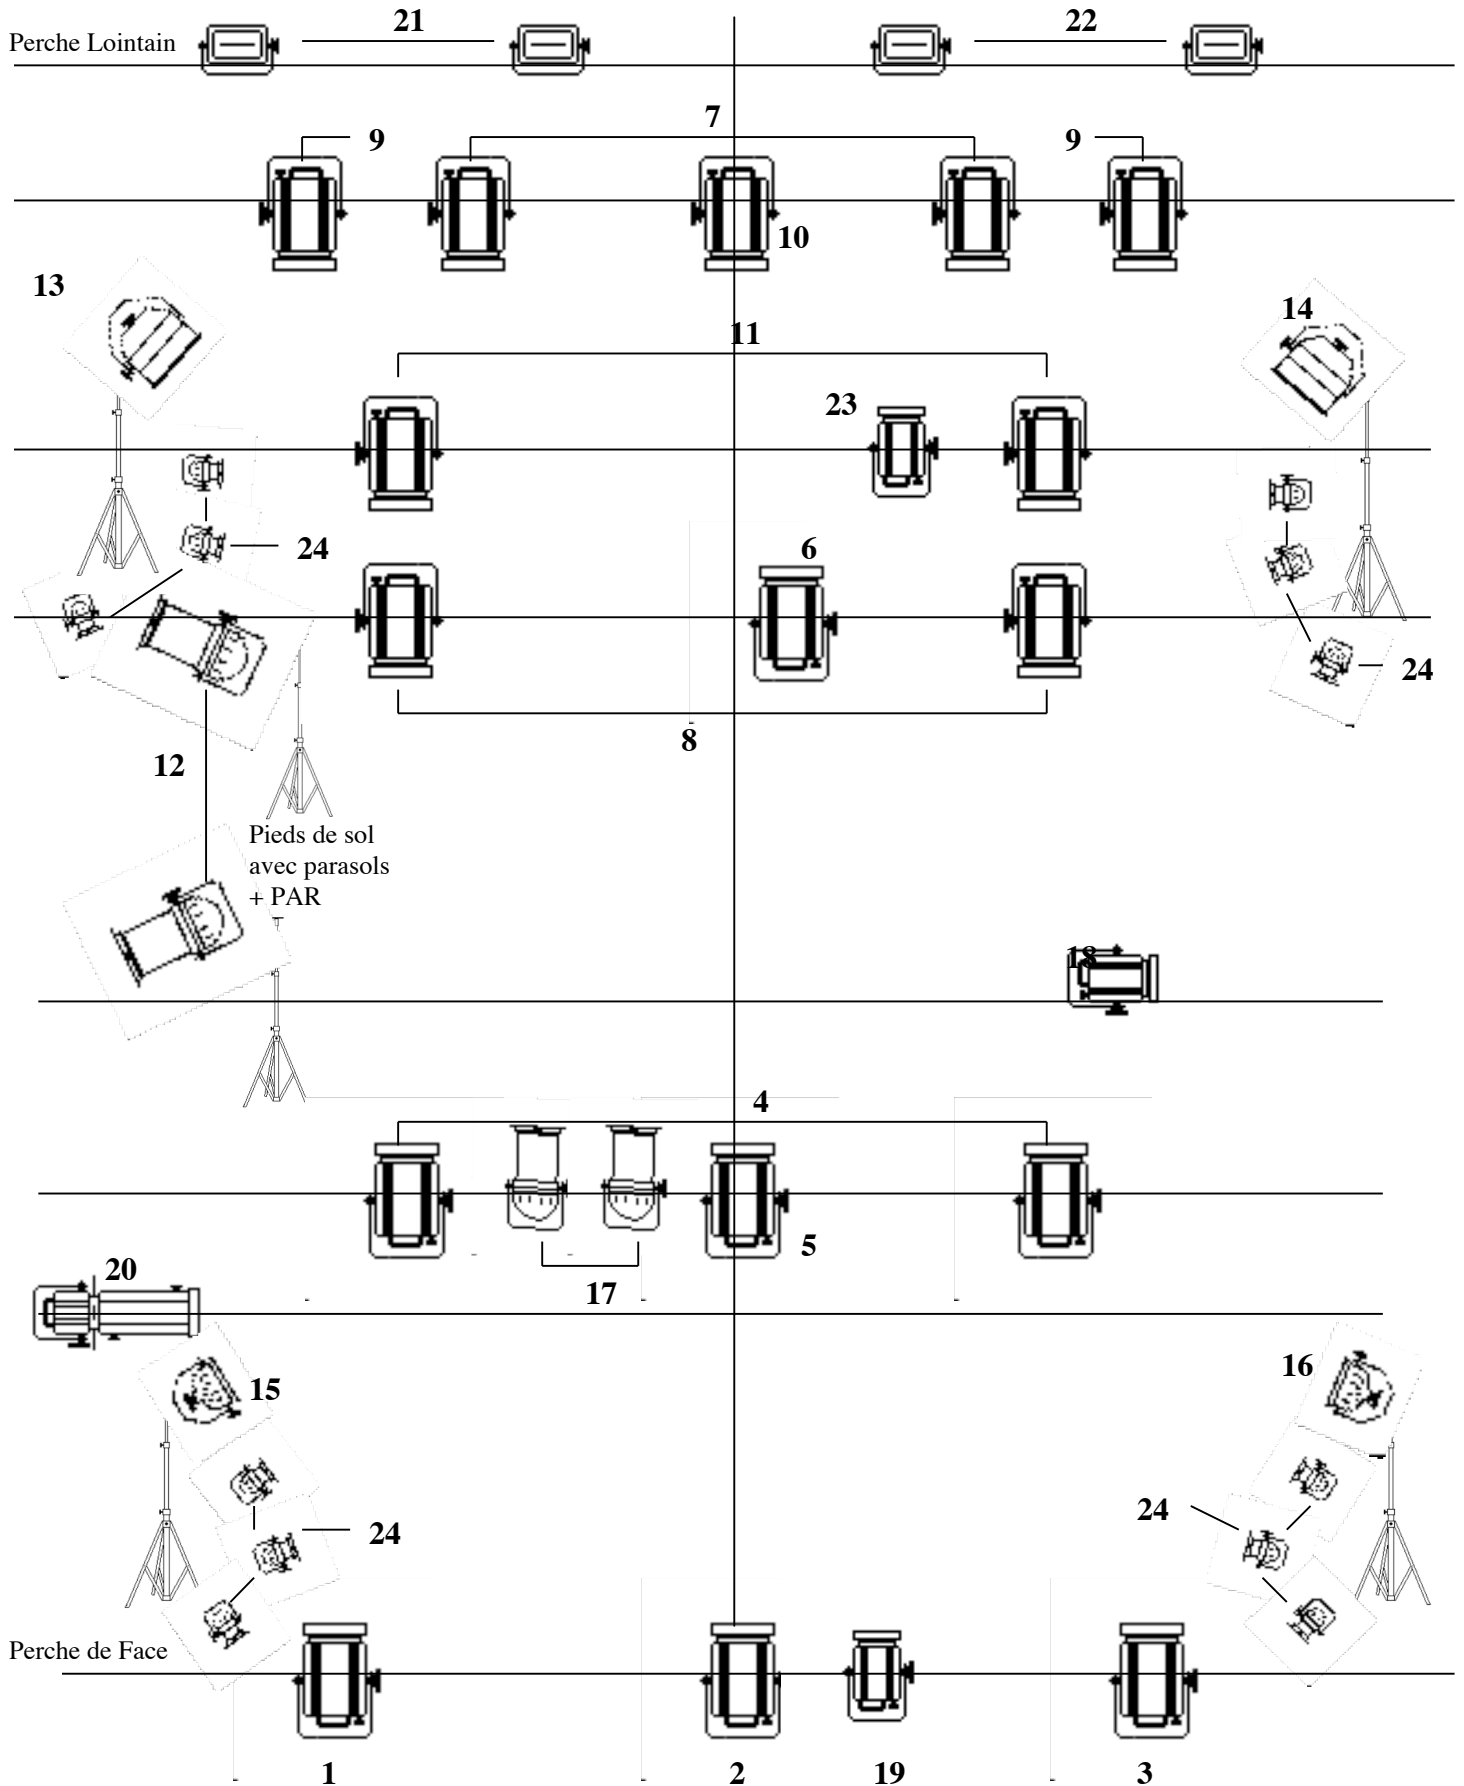

Cie : GTA
Création : Gilles Perrenoud
Technicien : Harold Weber

Implantation Lumière sur 24 circuits 10A

Lumière salle sur résistance séparée

Cie : GTA
 Création : Gilles Perrenoud
 Technicien : Harold Weber

Listing projecteurs

	13x PC 1000W		2x Blonde avec volets
	3x PC 650W		2x Mandarin avec volets
	2x PAR CP64 MFL		12x F1 sur
	1x Découpe ETC Junior		6x Pieds de sol (pour Mandarines, Blondes, F1 et parasols). Hauteur minimum 240 cm.
	4x Horizoides 1000W Avec porte filtre et volets		

Cie : GTA
 Création : Gilles Perrenoud
 Technicien : Harold Weber

No ligne	Désignation	Type	Gélatines	Nombre
1	Face jardin	PC 1000W	154 +114#	1
2	Face centre	PC 1000W	154 +114#	1
3	Face cour	PC 1000W	154 +114#	1
4	Rattrapage Face jardin	PC 1000W	154 +114#	2
5	Rattrapage Face Centre	PC 1000W	154 +114#	1
6	Rattrapage Face Couloir lointain	PC 1000W	154 +114#	1
7	Contre lointain	PC 1000W	195 +114#	2
8	Rattrapage Contre lointain	PC 1000W	195+114#	2
9	Contre Lointain	PC 1000W	134+114#	2
10	Contre lointain centre	PC 1000W	134+114#	1
11	Rattrapage contre	PC 1000W	106+114#	2
12	PARs Parasols	PAR CP64 MFL	200	2
13	Contre Cinéma jardin	Blonde		1
14	Contre Cinéma cour	Blonde		1
15	Face cinéma jardin	Mandarine		1
16	Face cinéma cour	Mandarine		1
17	Ponctuel lit	PAR CP64 MFL	201	2
18	Musicien	PC 650W	202	1
19	Ponctuel Face	PC 650W	202	1
20	Couloir latéral	Découpe ETC junior	202	1
21	Couloir backstage	Horizoïdes 500W	181	2
22	Couloir backstage	Horizoïdes 500W	181	2
23	Ponctuel échelle	PC 650W	202	1
24	Effet sur pied	F1		12